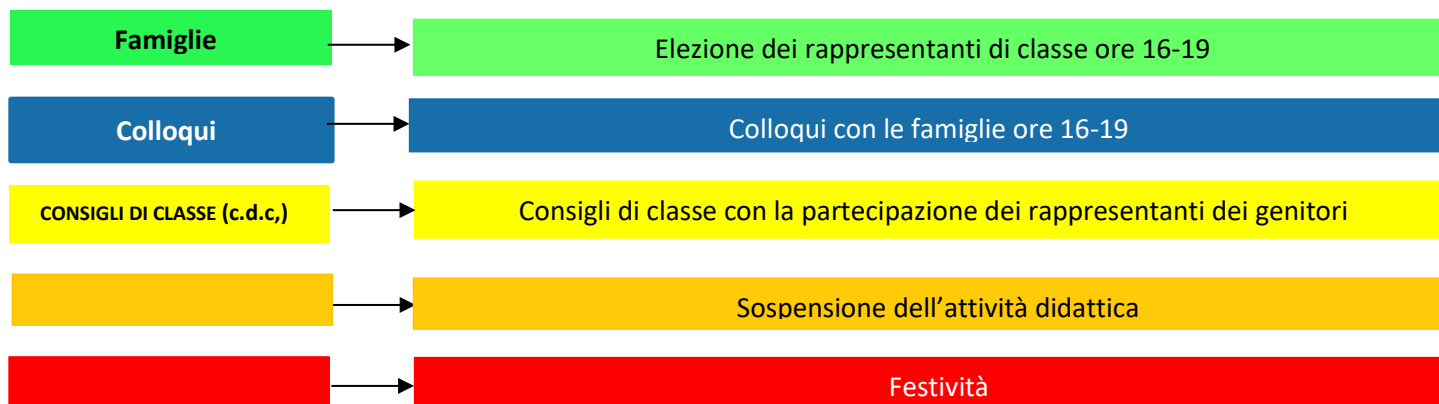

SCUOLA SECONDARIA DI PRIMO GRADO "Gen. E. Baldassarre" – Trani

Anno scolastico 2017 – 2018

SETTEMBRE		OTTOBRE		NOVEMBRE		DICEMBRE		GENNAIO		FEBBRAIO		MARZO		APRILE		MAGGIO		GIUGNO	
1	Ve	1	Do	1	Me	1	Ve	1	Lu	1	Gi	1	Gi	1	Do	1	Ma	1	Ve
2	Sa	2	Lu	2	Gi	2	Sa	2	Ma	2	Ve	2	Ve	2	Lu	2	Me	2	Sa
3	Do	3	Ma	3	Ve	3	Do	3	Me	3	Sa	3	Sa	3	Ma	3	Gi	3	Do
4	Lu	4	Me	4	Sa	4	Lu	4	Gi	4	Do	4	Do	4	Me	4	Ve	4	Lu
5	Ma	5	Gi	5	Do	5	Ma	5	Ve	5	Lu	5	Lu	5	Gi	5	Sa	5	Ma
6	Me	6	Ve	6	Lu	6	Me	6	Sa	6	Ma	6	Ma	6	Ve	6	Do	6	Me
7	Gi	7	Sa	7	Ma	7	Gi	7	Do	7	Me	7	Me	7	Sa	7	Lu	7	Gi
8	Ve	8	Do	8	Me	8	Ve	8	Lu	8	Gi	8	Gi	8	Do	8	Ma	8	Ve
9	Sa	9	Lu	9	Gi	9	Sa	9	Ma	9	Ve	9	Ve	9	Lu	9	Me	9	Sa
10	Do	10	Ma	10	Ve	10	Do	10	Me	10	Sa	10	Sa	10	Ma	10	Gi	10	Do
11	Lu	11	Me	11	Sa	11	Lu	11	Gi	11	Do	11	Do	11	Me	11	Ve	11	Lu
12	Ma	12	Gi	12	Do	12	Ma	12	Ve	12	Lu	12	Lu	12	Gi	12	Sa	12	Ma
13	Me	13	Ve	13	Lu	13	Me	13	Sa	13	Ma	13	Ma	13	Ve	13	Do	13	Me
14	Gi	14	Sa	14	Ma	14	Gi	14	Do	14	Me	14	Me	14	Sa	14	Lu	14	Gi
15	Ve	15	Do	15	Me	15	Ve	15	Lu	15	Gi	15	Gi	15	Do	15	Ma	15	Ve
16	Sa	16	Lu	16	Gi	16	Sa	16	Ma	16	Ve	16	Ve	16	Lu	16	Me	16	Sa
17	Do	17	Ma	17	Ve	17	Do	17	Me	17	Sa	17	Sa	17	Ma	17	Gi	17	Do
18	Lu	18	Me	18	Sa	18	Lu	18	Gi	18	Do	18	Do	18	Me	18	Ve	18	Lu
19	Ma	19	Gi	19	Do	19	Ma	19	Ve	19	Lu	19	Lu	19	Gi	19	Sa	19	Ma
20	Me	20	Ve	20	Lu	20	Me	20	Sa	20	Ma	20	Ma	20	Ve	20	Do	20	Me
21	Gi	21	Sa	21	Ma	21	Gi	21	Do	21	Me	21	Me	21	Sa	21	Lu	21	Gi
22	Ve	22	Do	22	Me	22	Ve	22	Lu	22	Gi	22	Gi	22	Do	22	Ma	22	Ve
23	Sa	23	Lu	23	Gi	23	Sa	23	Ma	23	Ve	23	Ve	23	Lu	23	Me	23	Sa
24	Do	24	Ma	24	Ve	24	Do	24	Me	24	Sa	24	Sa	24	Ma	24	Gi	24	Do
25	Lu	25	Me	25	Sa	25	Lu	25	Gi	25	Do	25	Do	25	Me	25	Ve	25	Lu
26	Ma	26	Gi	26	Do	26	Ma	26	Ve	26	Lu	26	Lu	26	Gi	26	Sa	26	Ma
27	Me	27	Ve	27	Lu	27	Me	27	Sa	27	Ma	27	Ma	27	Ve	27	Do	27	Me
28	Gi	28	Sa	28	Ma	28	Gi	28	Do	28	Me	28	Me	28	Sa	28	Lu	28	Gi
29	Ve	29	Do	29	Me	29	Ve	29	Lu	29	Gi	29	Gi	29	Do	29	Ma	29	Ve
30	Sa	30	Lu	30	Gi	30	Sa	30	Ma	30	Ve	30	Ve	30	Lu	30	Me	30	Sa
		31	Ma			31	Do	31	Me			31	Sa			31	Gi		